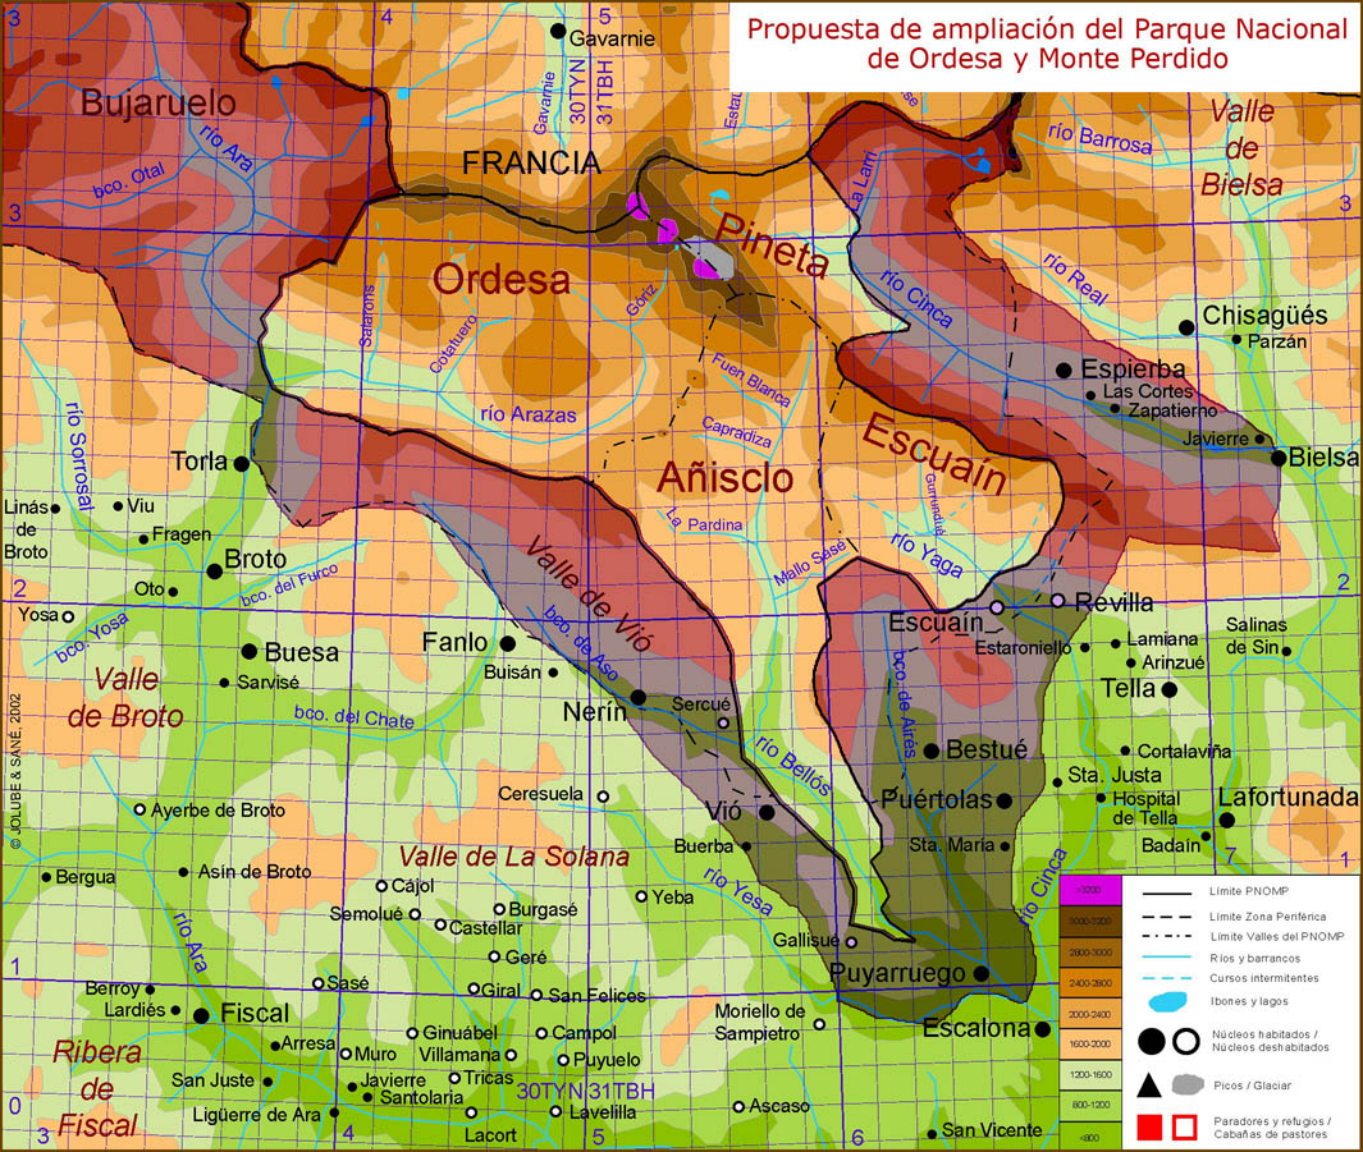

Propuesta de ampliación del Parque Nacional de Ordesa y Monte Perdido

© JOLUBE & SANJE, 2002