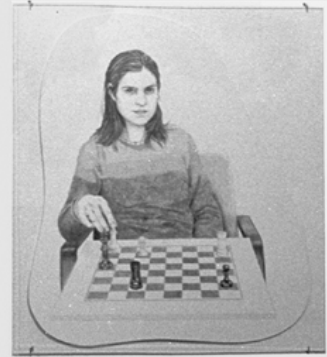

Fumadors, oli sobre tela, 5 mòduls de 46 x 38 cm c/u, 2000

Fumadors (dibuixos), 5 mòduls de 50 x 50 cm c/u, 2000

Lones

Lones, oli sobre tela, 250 x 300 cm, 2001

Dibuixos, (7 mòduls) llapis sobre paper, vidre i fòrex,
aprox. 300 x 300 cm (mides totals), 2002