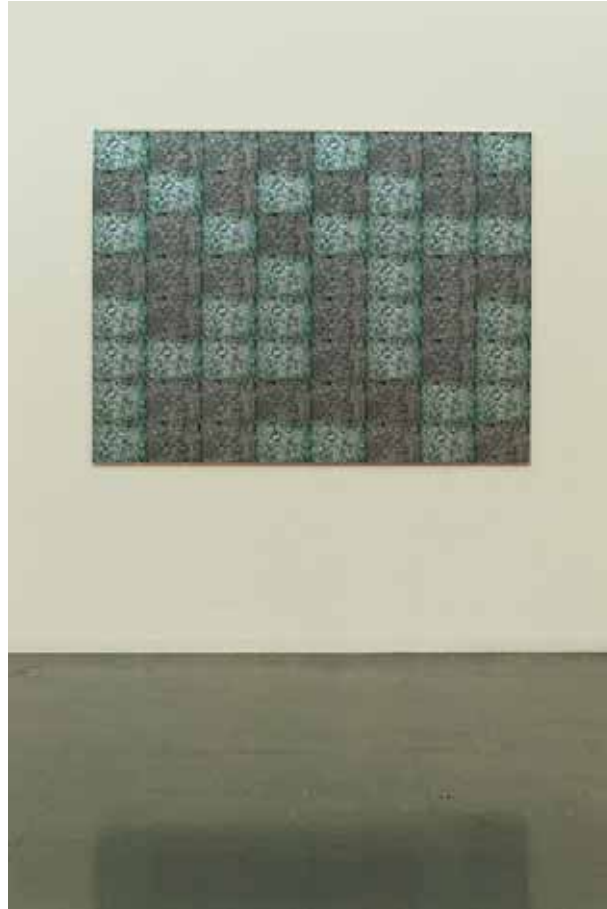

Mosaic Pollock

Fotografia de la instal·lació del mosaic Pollock

Esbossos Pollock, sèrie de 8 dibuixos fotogràfiats, 17 x 23 cm c/u, fotografia, 1999-2000

Tres vistes de “Greyed rainbow” de J. Pollock, 4 mòduls de 25 x 34,5 cm c/u, oli damunt de tela muntada sobre fusta, 1999

Mosaic Pollock, 64 mòduls (32 mòduls de la reproducció de *Greyed rainbow* més 32 mòduls de la reproducció del primer quadre de *Tres vistes de Greyed rainbow*), 160 x 200 cm (mides totals), fotografia muntada sobre fusta, 1999.