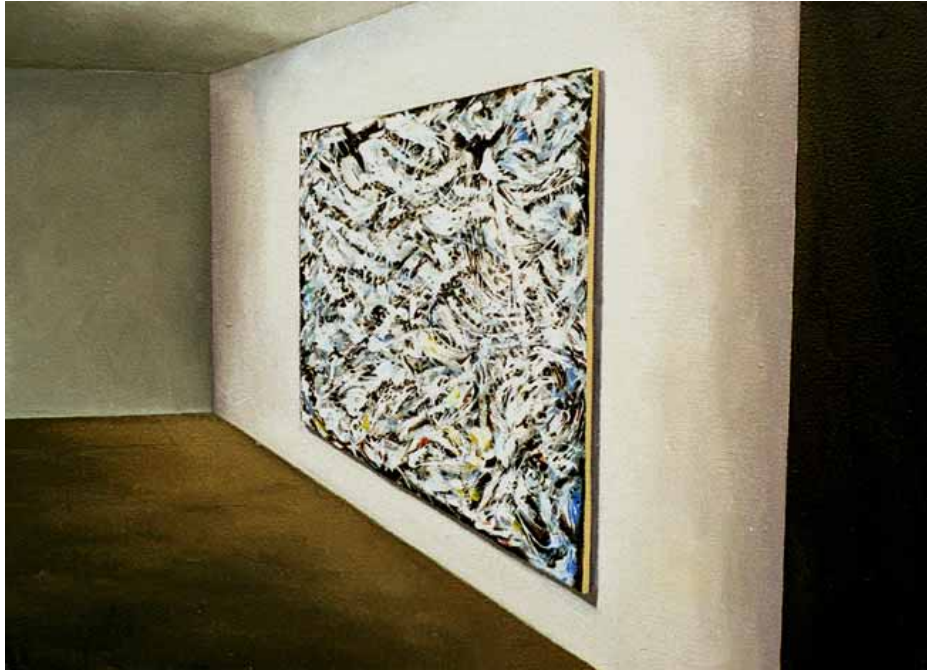

Mosaic Pollock

Fotografia de la instal·lació del mosaic Pollock

Esbossos Pollock, sèrie de 8 dibuixos fotogràfiats, 17 x 23 cm c/u, fotografia, 1999-2000

Tres vistes de “Greyed rainbow” de J. Pollock, 4 mòduls de 25 x 34,5 cm c/u, oli damunt de tela muntada sobre fusta, 1999