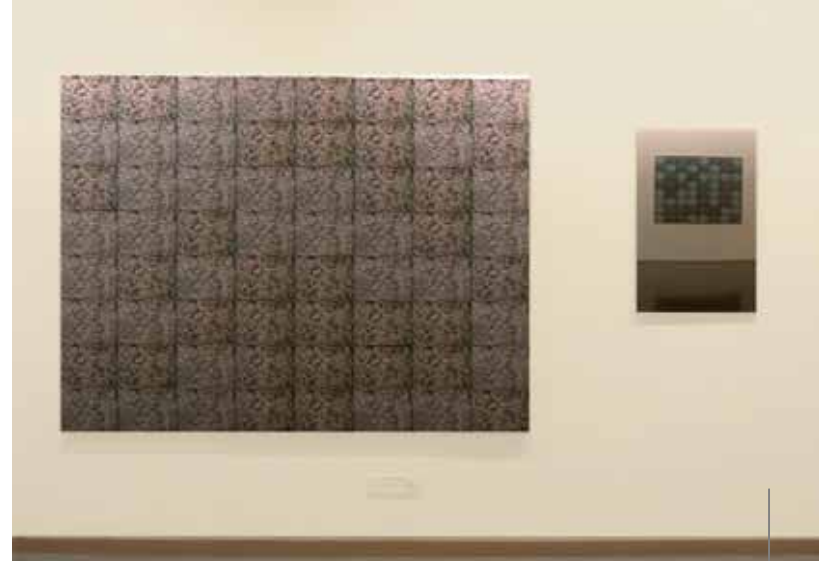

El que s'esdevé

Dj's

Nocturns

Interiors

índex obres

Pollock

Esbossos Pollock

Tres vistes de "Greyed rainbow" de J. Pollock

Mosaic Pollock

Fotografia de la instal·lació del mosaic Pollock

Esbossos Pollock, sèrie de 8 dibuixos fotogràfiats, 17 x 23 cm c/u, fotografia, 1999-2000

Tres vistes de “Greyed rainbow” de J. Pollock, 4 mòduls de 25 x 34,5 cm c/u, oli damunt de tela muntada sobre fusta, 1999