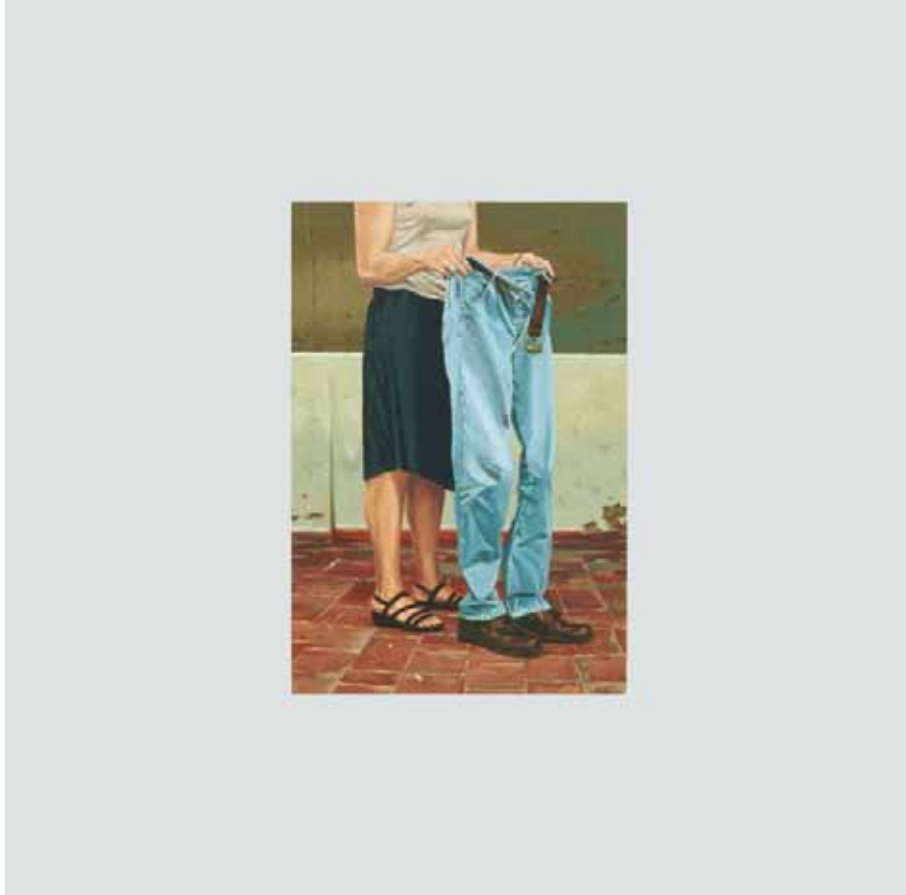

Autoretrat patint, oli sobre lli, 35 x 27 cm, 2000