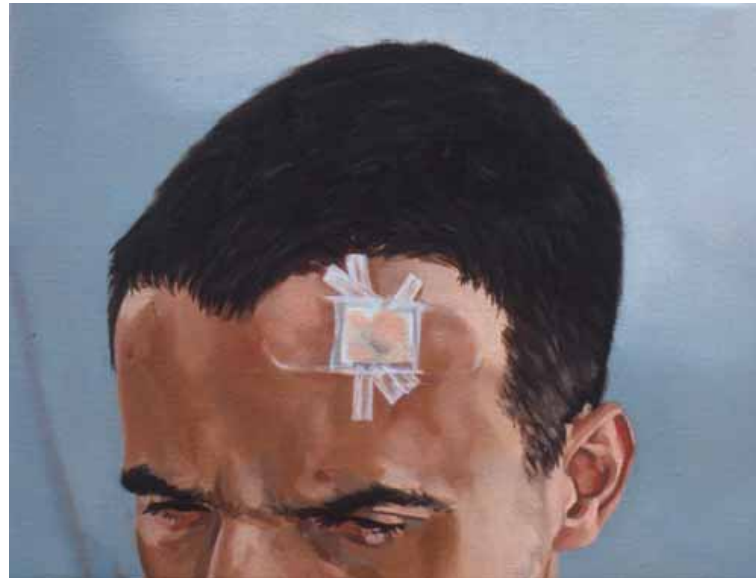

Buscant l'espai (autoretrat), oli sobre lli, 81 x 60 cm, 2000