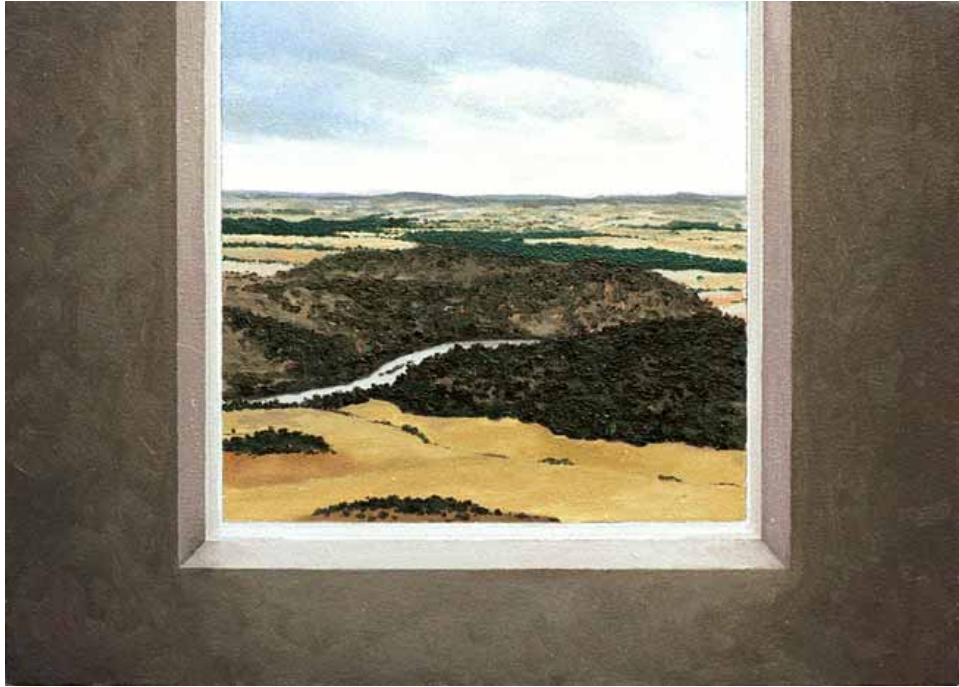

Mosaic Pollock

Fotografia de la instal·lació del mosaic Pollock

Esbossos Pollock, sèrie de 8 dibuixos fotogràfiats, 17 x 23 cm c/u, fotografia, 1999-2000

Tres vistes de “Greyed rainbow” de J. Pollock, 4 mòduls de 25 x 34,5 cm c/u, oli damunt de tela muntada sobre fusta, 1999

Leona dormint (esbós per “Sungó”), oli sobre cotó, 76 x 46 cm, 2002

El 1827, un any abans de la seva mort, Franz Schubert va compondre *Winterreise*, un cicle de *lieder* en els quals narra la travessia d'un pobre home per la neu, periple interior sense sentit que s'acabará convertint en un cúmul de lamentacions i impotència.