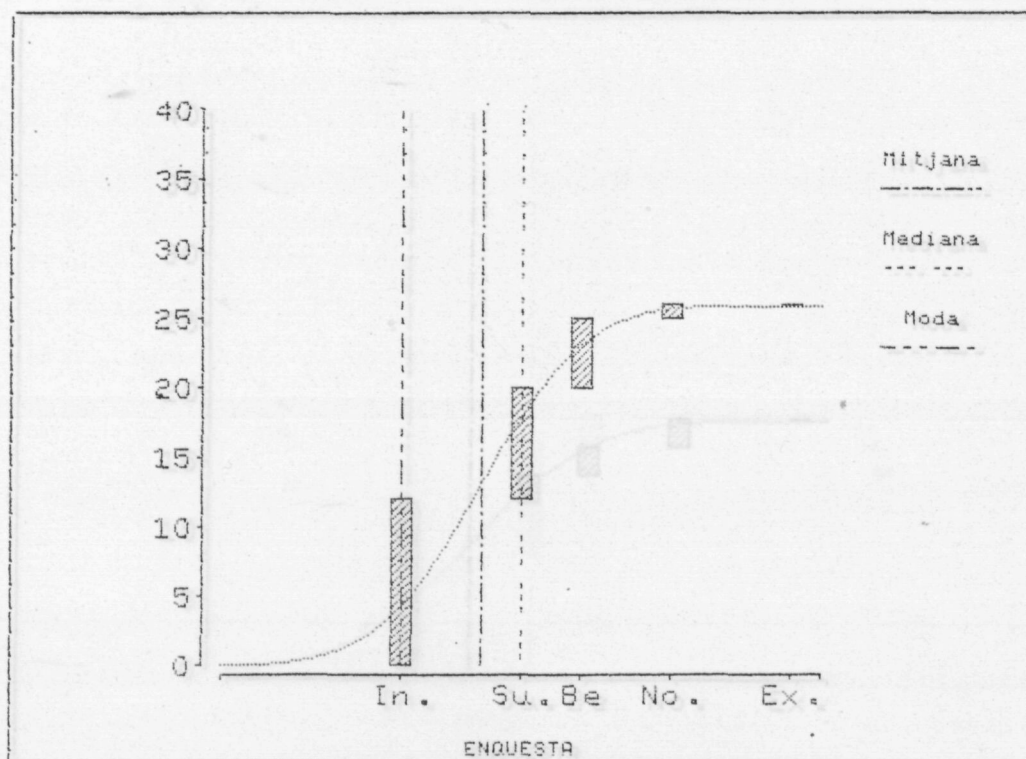

Enquesta : 3
COL.LEGI : " VEDRUNA " PUBLIC DE CARILLA
POBLACIO : ARBUCIES